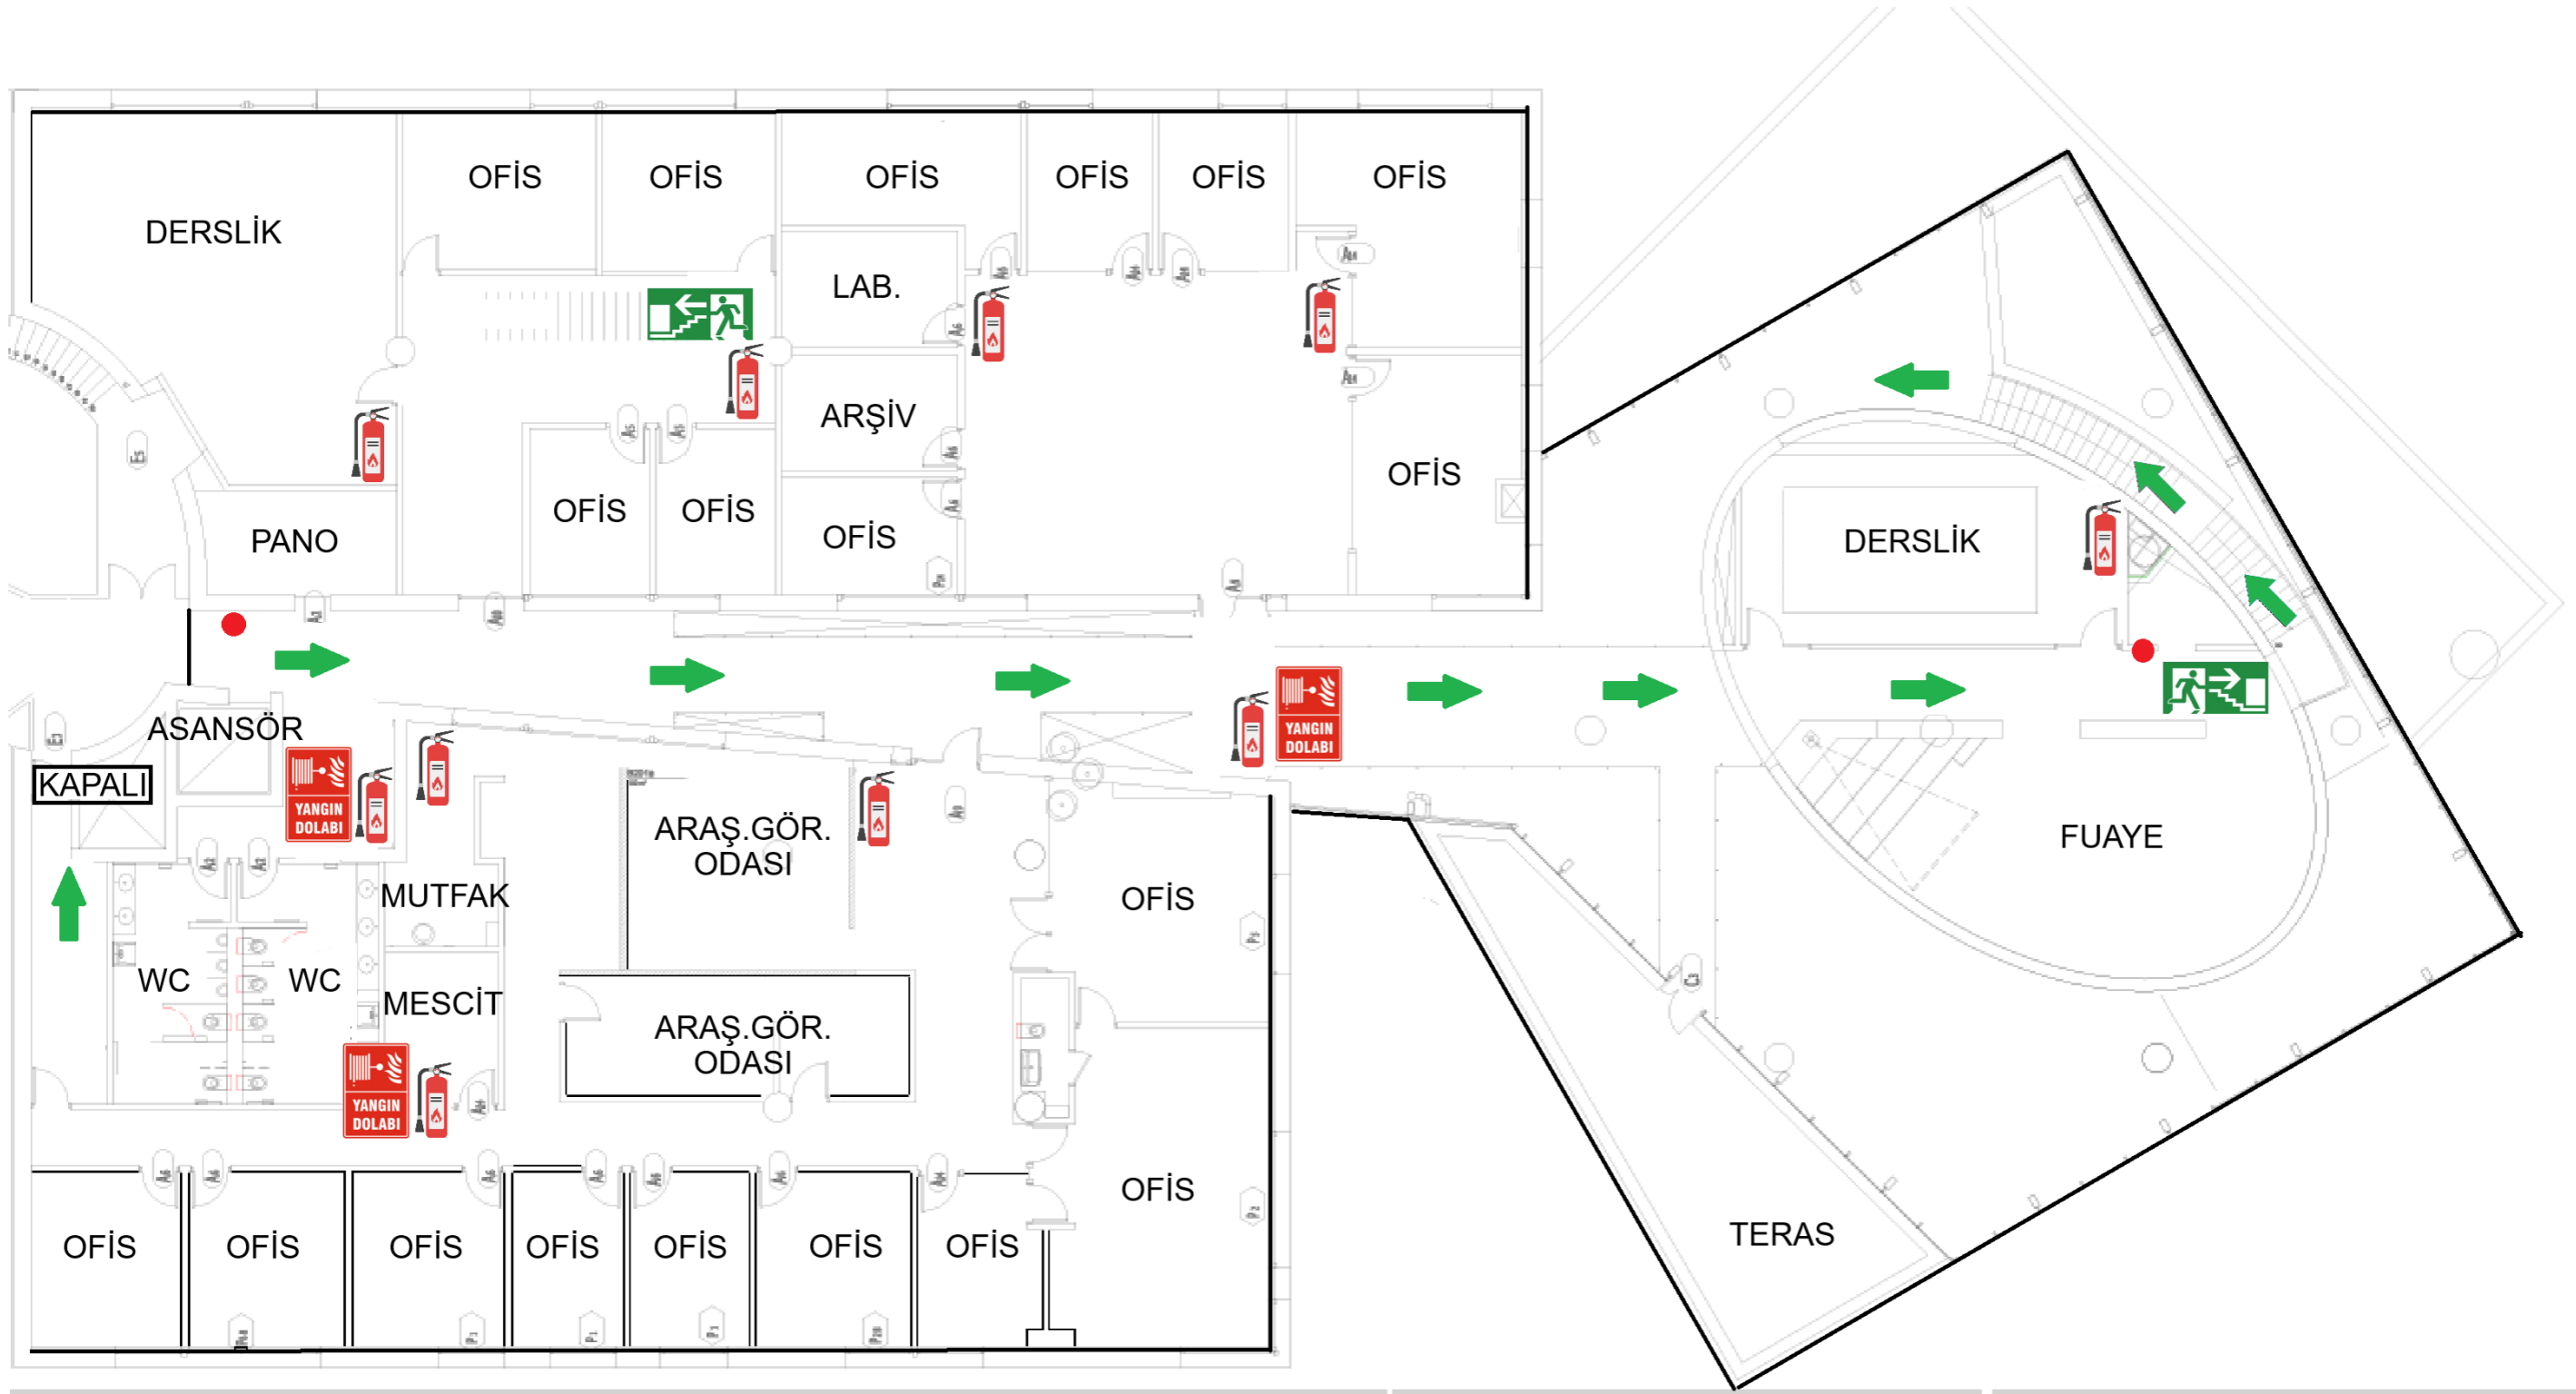

Yangın Hortumu Dolabı  
(Aktif Değil)

Yangın Söndürme Tüpü

● Alarm Butonu

Acil Çıkış

Merdiven

**ACIL ÇAĞRI**  
**112**

**Avrasya Yer Bilimleri**  
**Enstitüsü**  
**Acil Durum Planı**  
Emergency Plan  
Zemin Kat / Ground Floor

Yangın Hortumu Dolabı  
(Aktif Değil)

Yangın Söndürme Tüpü

● Alarm Butonu

Acil Çıkış

Merdiven

**ACIL ÇAĞRI**  
**112**

**Avrasya Yer Bilimleri**  
**Enstitüsü**  
**Acil Durum Planı**  
Emergency Plan  
Kat 1/ Floor 1